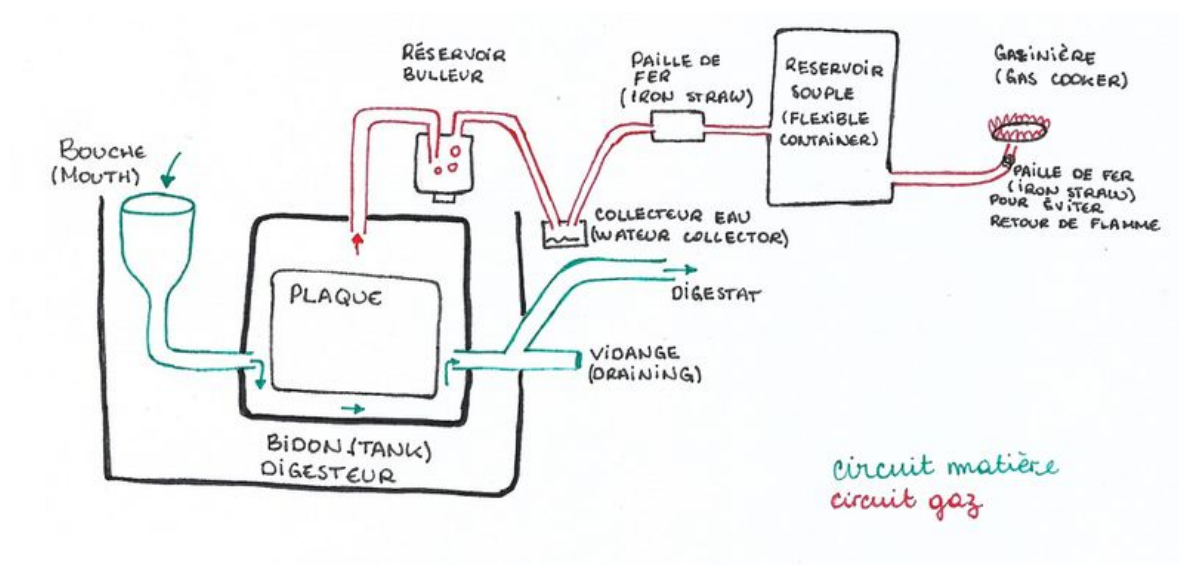

Fichier:Biodigesteur domestique sch ma biodigesteur.jpg



Biodigesteur_domestique_sch_ma_biodigesteur

Historique du fichier

Cliquer sur une date et heure pour voir le fichier tel qu'il était à ce moment-là.

	Date et heure	Vignette	Dimensions	Utilisateur	Commentaire
actuel	30 avril 2020 à 11:15		2 463 × 1 163 (687 Kio)	GoldofBengal (discussion contributions)	Biodigesteur_domestique_sch_ma_biodigesteur