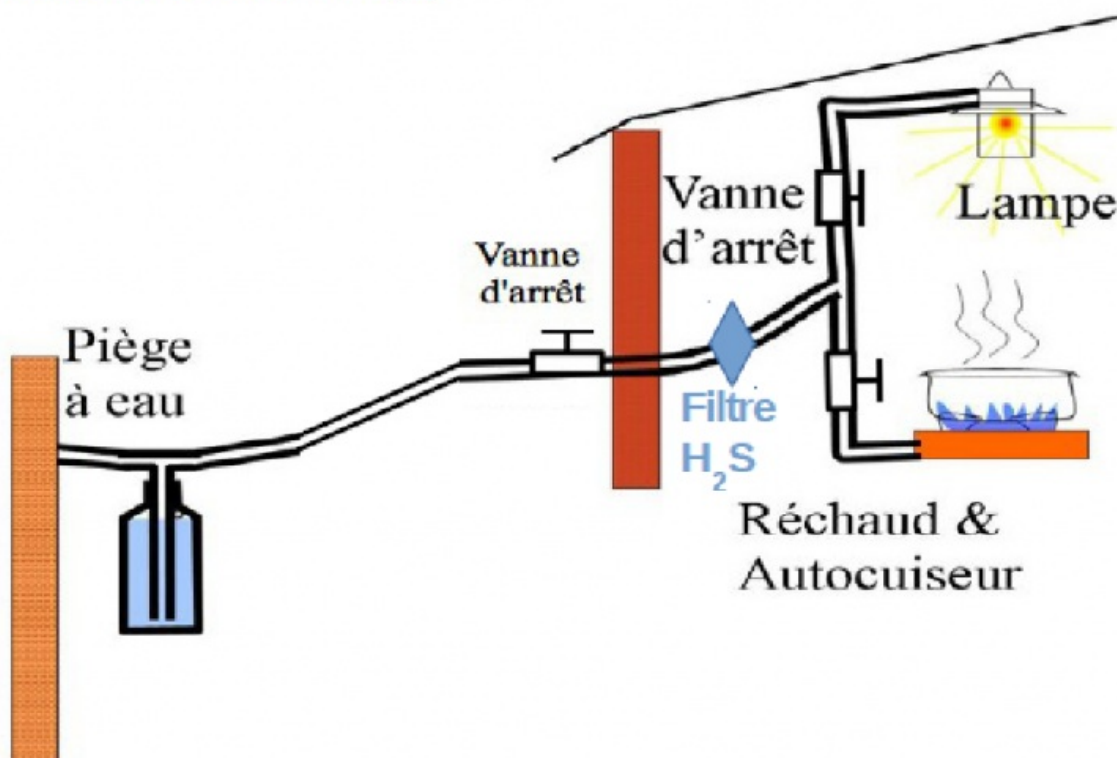

Fichier:Biodigesteur d tail vanne arr t.png

Annexe 6 : Schéma du réseau de biogaz



Fichier téléversé avec MsUpload

Historique du fichier

Cliquer sur une date et heure pour voir le fichier tel qu'il était à ce moment-là.

	Date et heure	Vignette	Dimensions	Utilisateur	Commentaire
actuel	7 février 2017 à 15:39		1 004 × 684 (122 Kio)	Low-tech Lab (discussion contributions)	Fichier téléversé avec MsUpload
	7 février 2017 à 15:37		1 004 × 684 (122 Kio)	Low-tech Lab (discussion contributions)	Fichier téléversé avec MsUpload