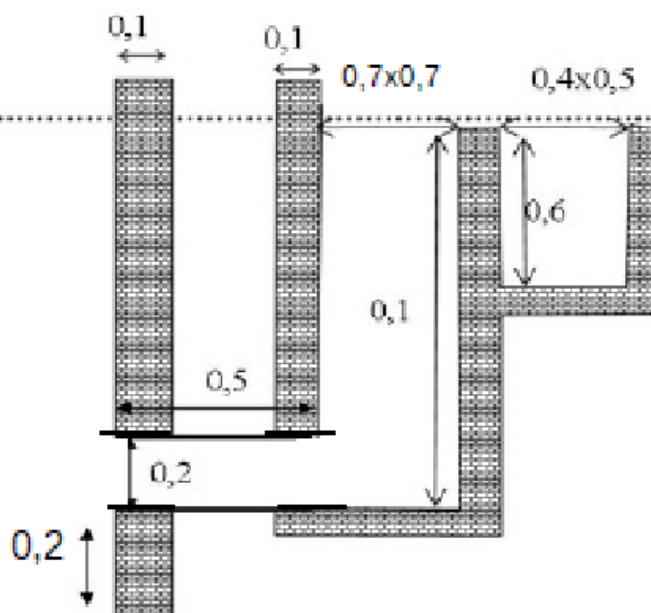

Fichier:Biodigesteur d tail sortie.png

Trop plein

Niveau liquide
Niveau de référence
Niveau du trop plein

Pas de plus haute résolution disponible.


Fichier téléversé avec MsUpload

Historique du fichier

Cliquer sur une date et heure pour voir le fichier tel qu'il était à ce moment-là.

| | Date et heure | Vignette | Dimensions | Utilisateur | Commentaire |
|--------|------------------------|---|-----------------------|--|------------------------------------|
| actuel | 7 février 2017 à 15:21 |  | 710 × 449 (69 Kio) | Low-tech Lab (discussion contributions) | Fichier téléversé avec MsUpload |

| | |
|------------------------|------------|
| Résolution horizontale | 47,26 p/cm |
| Résolution verticale | 47,22 p/cm |