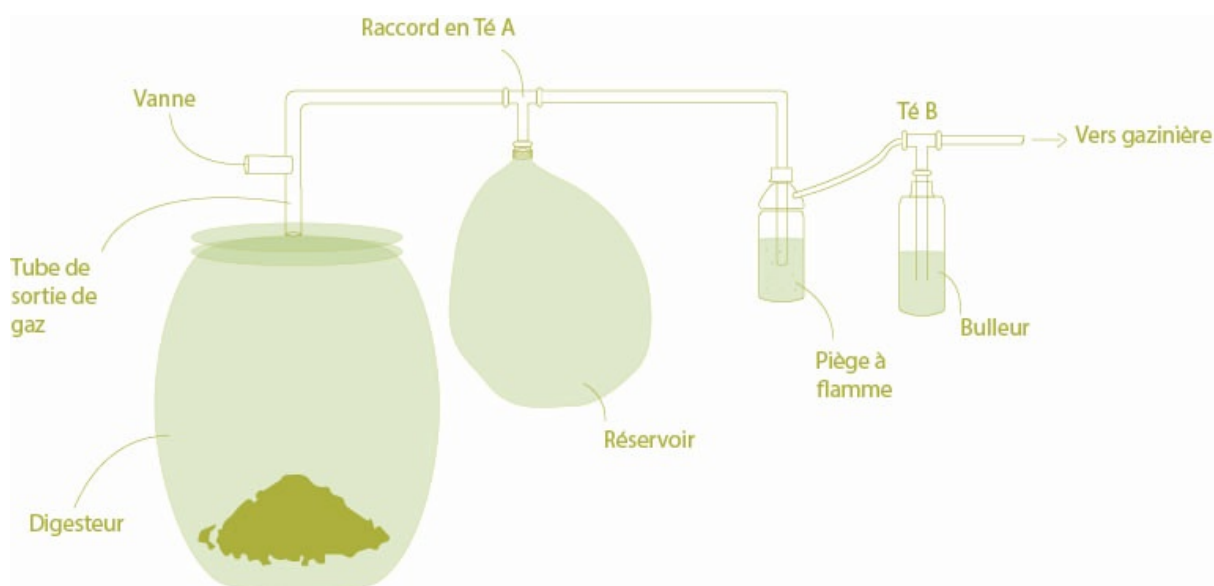

# Fichier:Biodigesteur Schéma Bio-Digesteur 2.jpg

Pas de plus haute résolution disponible.
