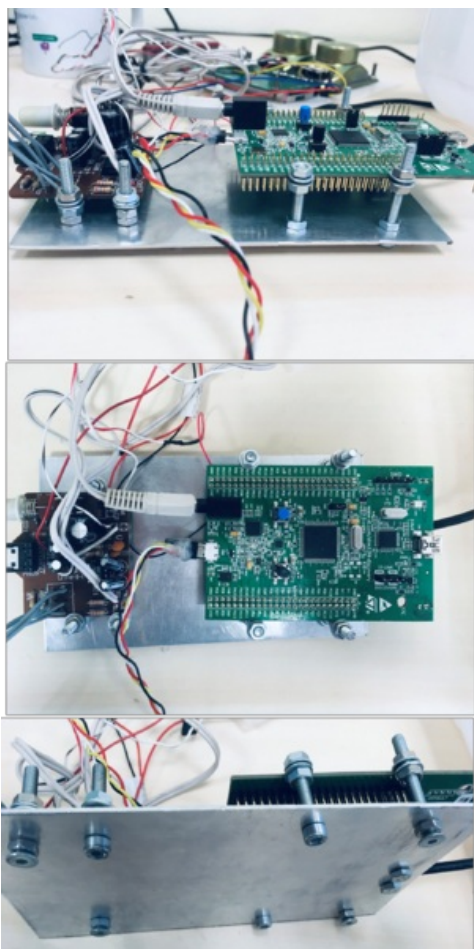

# Fichier:Bidon enceinte systeme socle.png



Bidon\_enceinte\_systeme\_socle

## Historique du fichier

Cliquer sur une date et heure pour voir le fichier tel qu'il était à ce moment-là.

	Date et heure	Vignette	Dimensions	Utilisateur	Commentaire
actuel	31 août 2023 à 11:28		1 383 × 2 741 (6,79 Mio)	Gipsa-lab-Ense3 (discussion   contributions)	Bidon_enceinte_systeme_socle