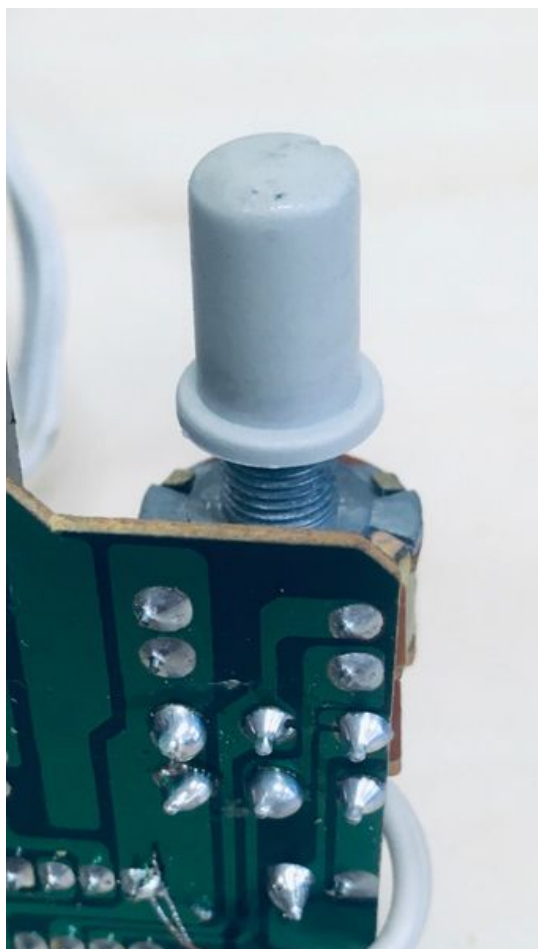

Fichier:Bidon enceinte pot2.jpg



Bidon_enceinte_pot2

Historique du fichier

Cliquer sur une date et heure pour voir le fichier tel qu'il était à ce moment-là.

	Date et heure	Vignette	Dimensions	Utilisateur	Commentaire
actuel	31 août 2023 à 13:51		640 × 1 136 (72 Kio)	Gipsa-lab-Ense3 (discussion contributions)	Bidon_enceinte_pot2

Vous ne pouvez pas remplacer ce fichier.

Utilisation du fichier

La page suivante utilise ce fichier :

Joyeux Bidon Low-tech - Enceinte fabriquée avec des composants de réemploi