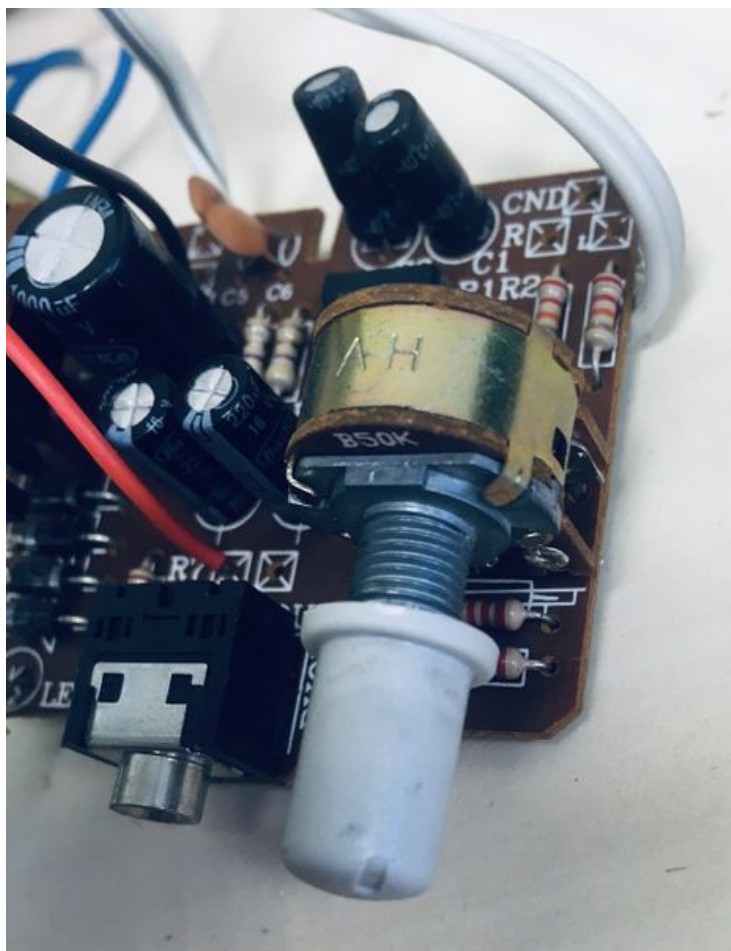

Fichier:Bidon enceinte pot.jpg



Bidon_enceinte_pot

Historique du fichier

Cliquer sur une date et heure pour voir le fichier tel qu'il était à ce moment-là.

	Date et heure	Vignette	Dimensions	Utilisateur	Commentaire
actuel	31 août 2023 à 13:51		986 × 1 280 (183 Kio)	Gipsa-lab-Ense3 (discussion contributions)	Bidon_enceinte_pot

Vous ne pouvez pas remplacer ce fichier.

Utilisation du fichier

La page suivante utilise ce fichier :

Joyeux Bidon Low-tech - Enceinte fabriquée avec des composants de réemploi