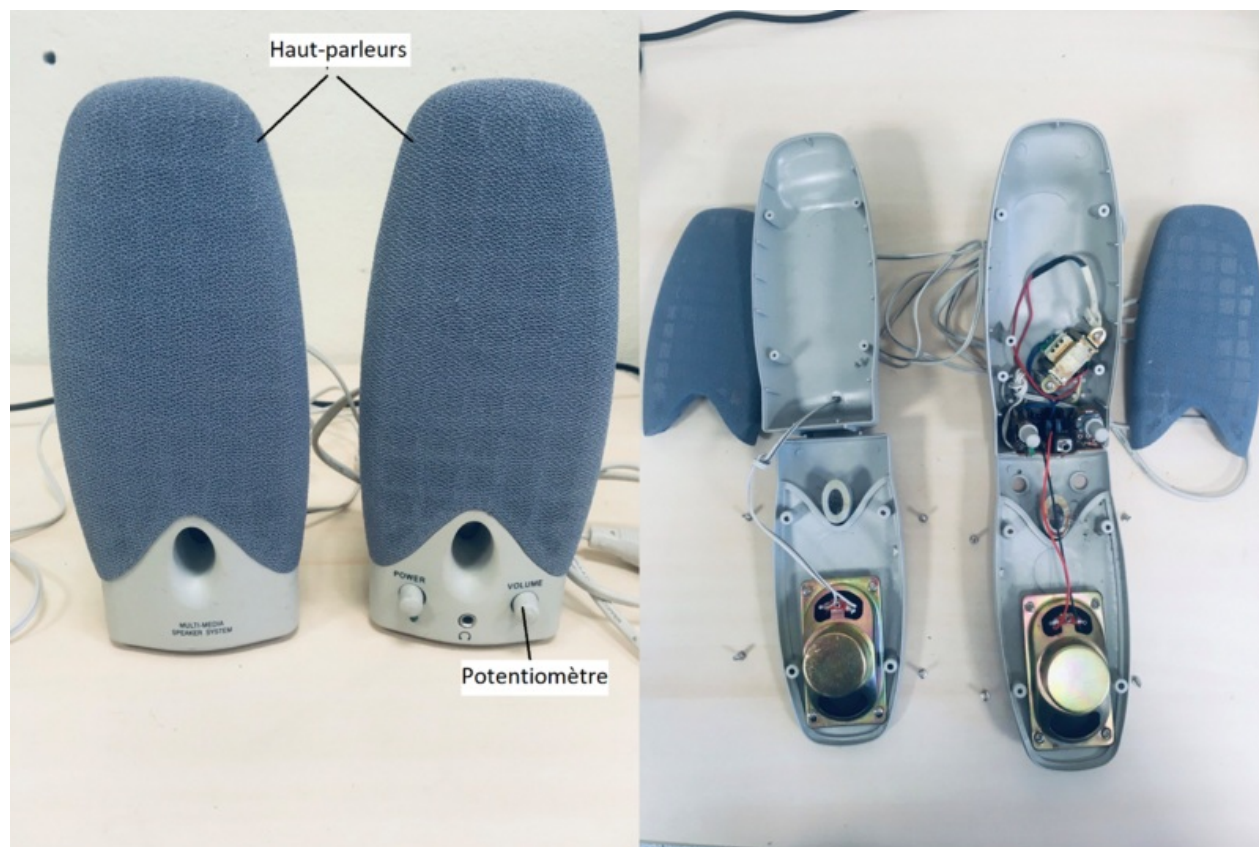

# Fichier:Bidon enceinte hp.png



Bidon\_enceinte\_hp

## Historique du fichier

Cliquer sur une date et heure pour voir le fichier tel qu'il était à ce moment-là.

	Date et heure	Vignette	Dimensions	Utilisateur	Commentaire
actuel	31 août 2023 à 14:28		2 550 × 1 705 (4,97 Mio)	Gipsa-lab-Ense3 (discussion   contributions)	Bidon_enceinte_hp

## Utilisation du fichier

La page suivante utilise ce fichier :

Joyeux Bidon Low-tech - Enceinte fabriquée avec des composants de réemploi