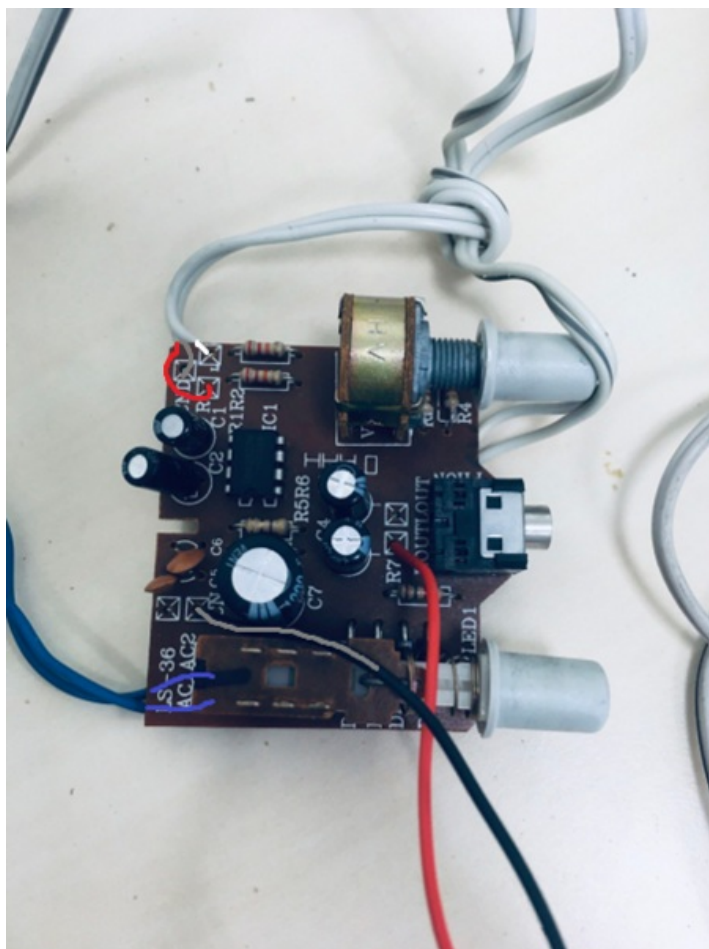

Fichier:Bidon enceinte carte.png



Bidon_enceinte_carte

Historique du fichier

Cliquer sur une date et heure pour voir le fichier tel qu'il était à ce moment-là.

	Date et heure	Vignette	Dimensions	Utilisateur	Commentaire
actuel	31 août 2023 à 14:28		453 × 605 (409 Kio)	Gipsa-lab-Ense3 (discussion contributions)	Bidon_enceinte_carte

Vous ne pouvez pas remplacer ce fichier.

Utilisation du fichier

La page suivante utilise ce fichier :

Joyeux Bidon Low-tech - Enceinte fabriquée avec des composants de réemploi

Métadonnées

Ce fichier contient des informations supplémentaires, probablement ajoutées par l'appareil photo numérique ou le numériseur utilisé pour le créer. Si le fichier a été modifié depuis son état original, certains détails peuvent ne pas refléter entièrement l'image modifiée.