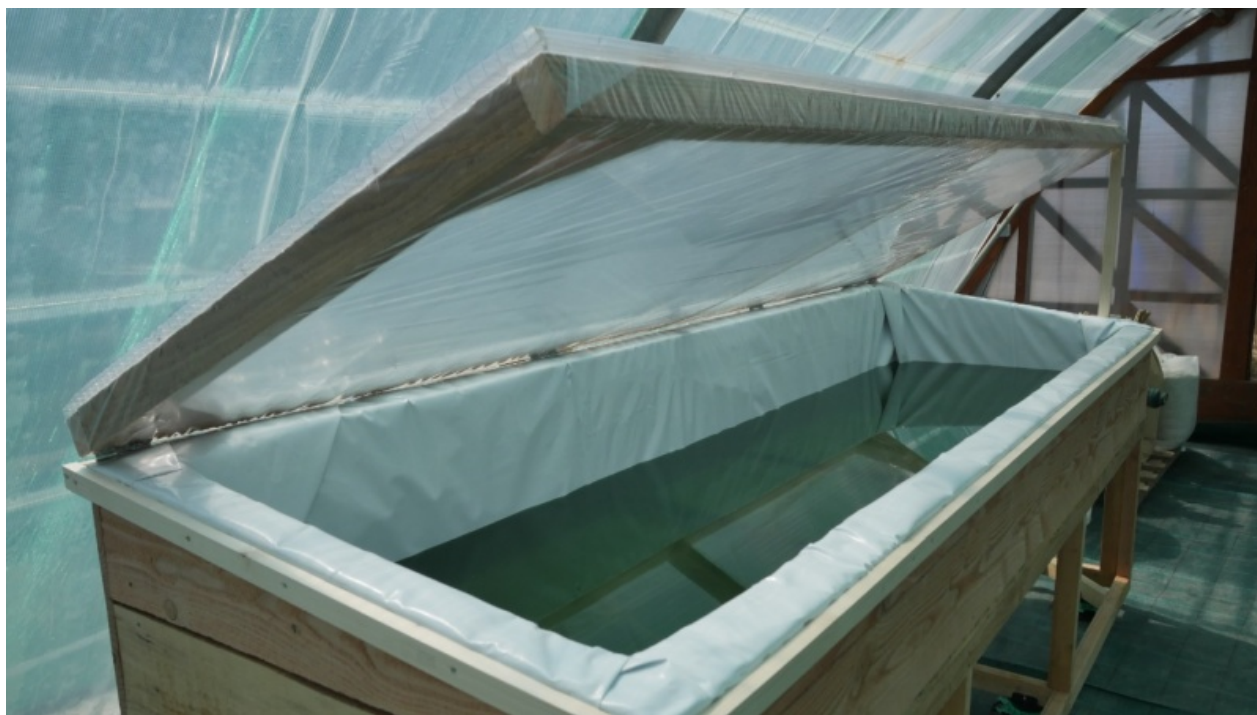

Fichier:Bassin de culture de spiruline bassin z.jpg



Fichier téléversé avec MsUpload on Bassin_de_culture_de_spiruline

Historique du fichier

Cliquer sur une date et heure pour voir le fichier tel qu'il était à ce moment-là.

	Date et heure	Vignette	Dimensions	Utilisateur	Commentaire
actuel	25 août 2017 à 17:49		1 366 × 768 (242 Kio)	Low-tech Lab (discussion contributions)	Fichier téléversé avec MsUpload on Bassin_de_culture_de_spiruline