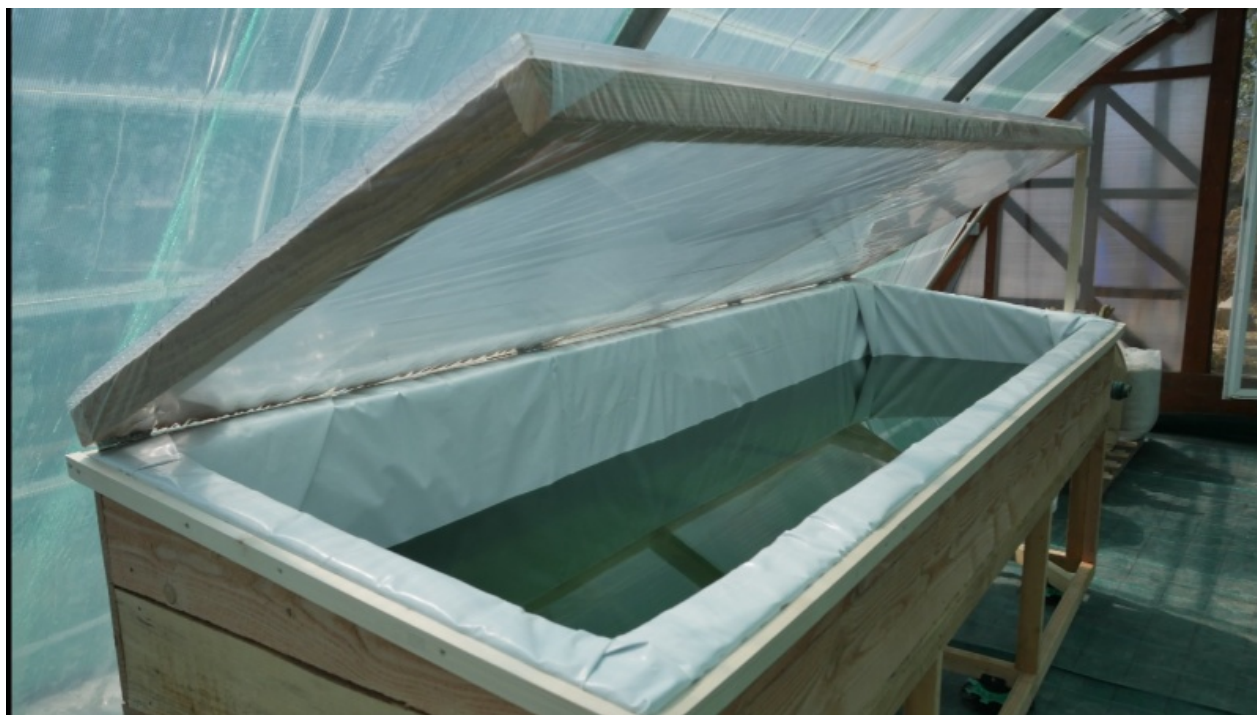

Fichier:Bassin de culture de spiruline bassin ada.jpg



Fichier téléversé avec MsUpload on Bassin_de_culture_de_spiruline

Historique du fichier

Cliquer sur une date et heure pour voir le fichier tel qu'il était à ce moment-là.

| | Date et heure | Vignette | Dimensions | Utilisateur | Commentaire |
|--------|----------------------|---|--------------------------|--|---|
| actuel | 25 août 2017 à 17:47 |  | 1 366 × 768 (249 Kio) | Low-tech Lab (discussion contributions) | Fichier téléversé avec MsUpload on Bassin_de_culture_de_spiruline |