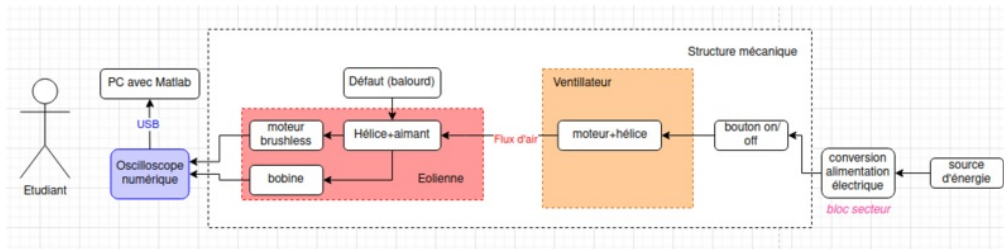

Fichier: Bancs didactique de traitement du signal en r emploi Capture d cran du 2024-06-25 13-41-13.png



Bancs_didactique_de_traitement_du_signal_en_r_emploi_Capture_d_cran_du_2024-06-25_13-41-13

Historique du fichier

Cliquer sur une date et heure pour voir le fichier tel qu'il était à ce moment-là.

	Date et heure	Vignette	Dimensions	Utilisateur	Commentaire
actuel	25 juin 2024 à 13:41		1 021 × 248 (39 Kio)	Gipsa-lab-Ense3 (discussion contributions)	Bancs_didactique_de_traitement_du_signal_en_r_emploi_Capture_d_cran_du_2024-06-25_13-41-13