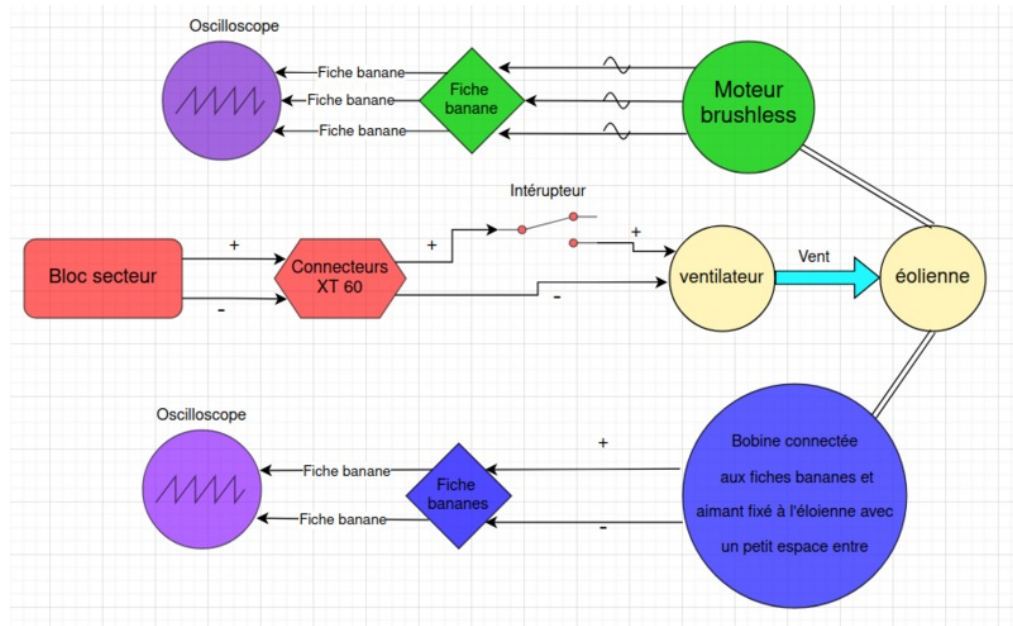

# Fichier: Bancs didactique de traitement du signal en r emploi Capture d cran du 2024-06-25 11-42-20.png



Bancs\_didactique\_de\_traitement\_du\_signal\_en\_r\_emploi\_Capture\_d\_cran\_du\_2024-06-25\_11-42-20

## Historique du fichier

Cliquer sur une date et heure pour voir le fichier tel qu'il était à ce moment-là.

	Date et heure	Vignette	Dimensions	Utilisateur	Commentaire
actuel	25 juin 2024 à 11:43		922 × 571 (98 Kio)	Gipsa-lab-Ense3 (discussion   contributions)	Bancs_didactique_de_traitement_du_signal_en_r_emploi_Capture_d_cran_du_2024-06-25_11-42-20

## Utilisation du fichier

La page suivante utilise ce fichier :

Bancs didactique de traitement du signal en réemploi