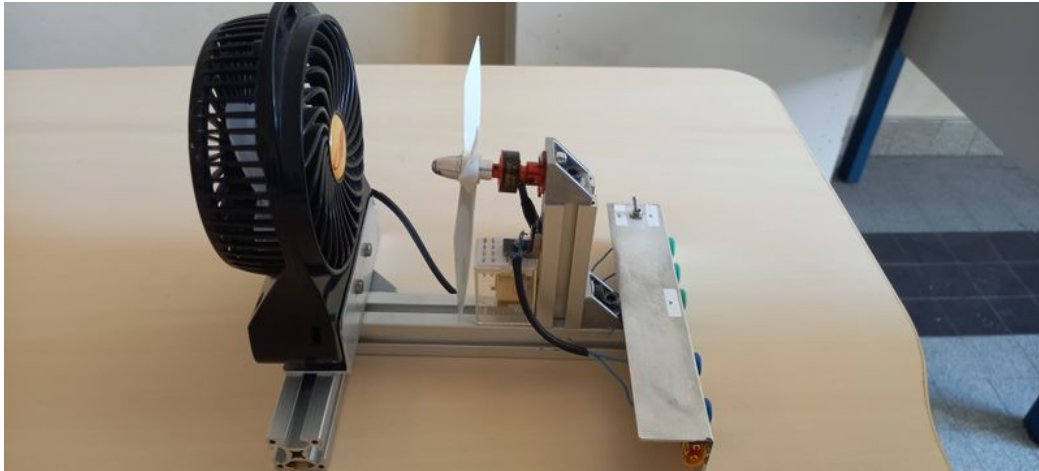

Fichier:Banca didactique de traitement du signal en r emploi 20240315 151027.jpg



Banca_didactique_de_traitement_du_signal_en_r_emploi_20240315_151027

Historique du fichier

Cliquer sur une date et heure pour voir le fichier tel qu'il était à ce moment-là.

	Date et heure	Vignette	Dimensions	Utilisateur	Commentaire
actuel	25 juin 2024 à 09:43		4 000 × 1 800 (1,25 Mio)	Gipsa-lab-Ense3 (discussion contributions)	Banca_didactique_de_traitement_du_signal_en_r_emploi_20240315_151027

Fabricant de l'appareil photo	samsung
Modèle de l'appareil photo	SM-A415F
Temps d'exposition	10 001/500 000 s (0,020002 s)
Ouverture	f/1,8
Sensibilité ISO	250
Date de la prise originelle	15 mars 2024 à 15:10
Longueur focale	4,65 mm
Largeur	4 000 px
Hauteur	1 800 px
Orientation	Normale
Résolution horizontale	72 ppp
Résolution verticale	72 ppp
Logiciel utilisé	MediaTek Camera Application
Date de modification du fichier	15 mars 2024 à 15:10
Positionnement YCbCr	Co-situé
Programme d'exposition	Programme normal
Version EXIF	2.2
Date de la numérisation	15 mars 2024 à 15:10
Signification de chaque composante	1. Y 2. Cb 3. Cr 4. N'existe pas
vitesse d'obturation de l'APEX	5,643
Ouverture de l'APEX	1,8
Luminance APEX	0
Correction d'exposition	0
Ouverture maximale	1,69 APEX (f/1,8)
Mode de mesure	Moyenne pondérée au centre
Source de lumière	Autre source de lumière