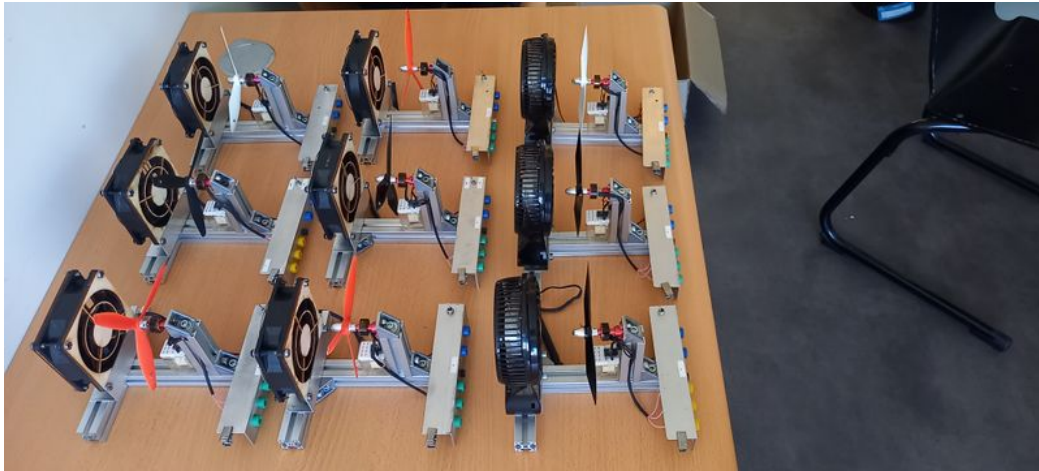

# Fichier:Banca didactique de traitement du signal en r emploi 20240307 124253.jpg



Fabricant de l'appareil photo	samsung
Modèle de l'appareil photo	SM-A415F
Temps d'exposition	7 499/250 000 s (0,029996 s)
Ouverture	f/1,8
Sensibilité ISO	500
Date de la prise originelle	7 mars 2024 à 12:42
Longueur focale	4,65 mm
Largeur	4 000 px
Hauteur	1 800 px
Orientation	Normale
Résolution horizontale	72 ppp
Résolution verticale	72 ppp
Logiciel utilisé	MediaTek Camera Application
Date de modification du fichier	7 mars 2024 à 12:42
Positionnement YCbCr	Co-situé
Programme d'exposition	Programme normal
Version EXIF	2.2
Date de la numérisation	7 mars 2024 à 12:42
Signification de chaque composante	1. Y 2. Cb 3. Cr 4. N'existe pas
vitesse d'obturation de l'APEX	5,059
Ouverture de l'APEX	1,8
Luminance APEX	0
Correction d'exposition	0
Ouverture maximale	1,69 APEX (f/1,8)
Mode de mesure	Moyenne pondérée au centre
Source de lumière	Autre source de lumière