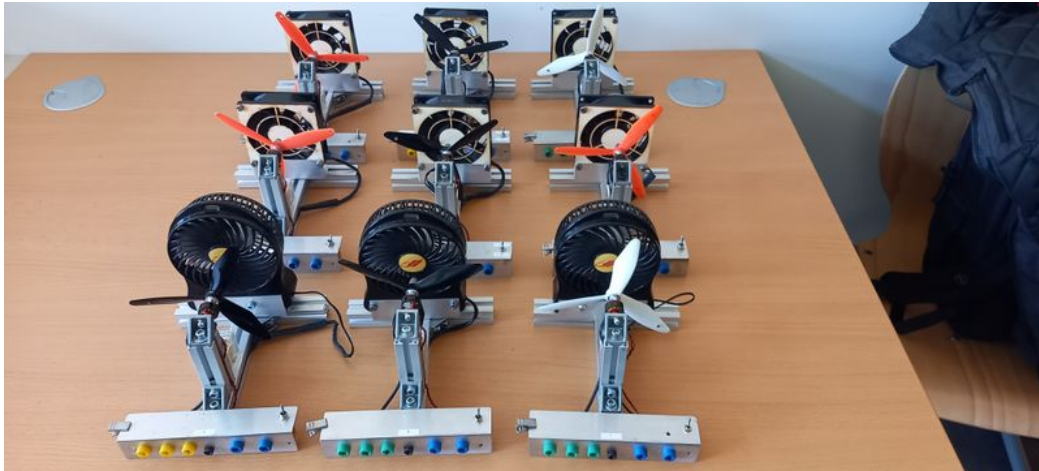

# Fichier:Banca didactique de traitement du signal en r emploi 20240307 124240.jpg



Fabricant de l'appareil photo	samsung
Modèle de l'appareil photo	SM-A415F
Temps d'exposition	7 499/250 000 s (0,029996 s)
Ouverture	f/1,8
Sensibilité ISO	500
Date de la prise originelle	7 mars 2024 à 12:42
Longueur focale	4,65 mm
Largeur	4 000 px
Hauteur	1 800 px
Orientation	Normale
Résolution horizontale	72 ppp
Résolution verticale	72 ppp
Logiciel utilisé	MediaTek Camera Application
Date de modification du fichier	7 mars 2024 à 12:42
Positionnement YCbCr	Co-situé
Programme d'exposition	Programme normal
Version EXIF	2.2
Date de la numérisation	7 mars 2024 à 12:42
Signification de chaque composante	1. Y 2. Cb 3. Cr 4. N'existe pas
vitesse d'obturation de l'APEX	5,059
Ouverture de l'APEX	1,8
Luminance APEX	0
Correction d'exposition	0
Ouverture maximale	1,69 APEX (f/1,8)
Mode de mesure	Moyenne pondérée au centre
Source de lumière	Autre source de lumière