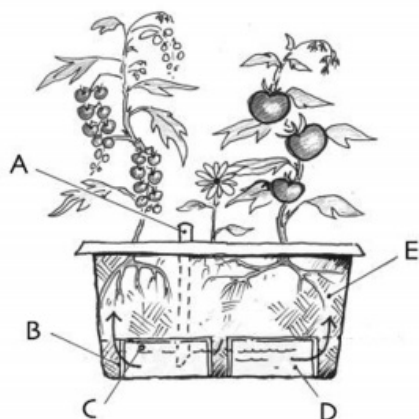

Fichier:Bac0.jpg

- A: Tube de remplissage**
- B: Vermiculite ou paillis de coco**
- C: trou pour le surplus d'eau**
- D: Reserve d'eau dans le double fond**
- E: Terreau**



Schéma bac à double fond

Historique du fichier

Cliquer sur une date et heure pour voir le fichier tel qu'il était à ce moment-là.

	Date et heure	Vignette	Dimensions	Utilisateur	Commentaire
actuel	22 juillet 2016 à 11:13		8 800 × 4 000 (879 Kio)	Low-tech Lab (discussion contributions)	Schéma bac à double fond

Vous ne pouvez pas remplacer ce fichier.