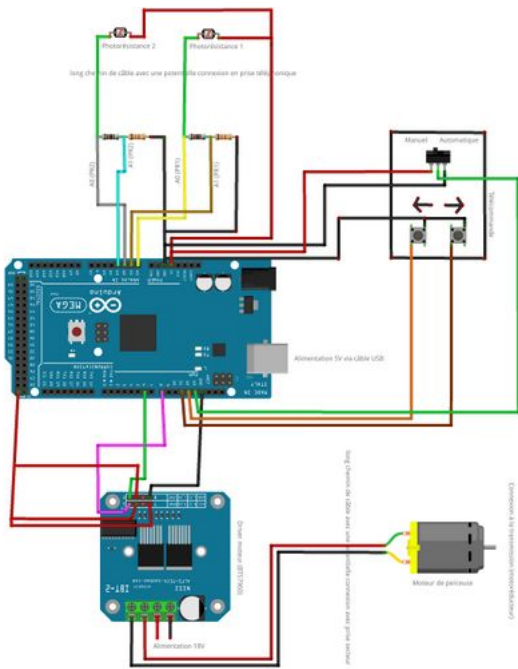

Fichier:Automatisation d un concentrateur solaire plan shadowband bb.jpg

fritzing



Automatisation_d_un_concentrateur_solaire_plan_shadowband_bb

Historique du fichier

Cliquer sur une date et heure pour voir le fichier tel qu'il était à ce moment-là.

	Date et heure	Vignette	Dimensions	Utilisateur	Commentaire
actuel	28 juillet 2024 à 18:46		2 355 × 3 240 (973 Kio)	Low-tech Lab Grenoble (discussion contributions)	Automatisation_d_un_concentrateur_solaire_plan_shadowband_bb

Vous ne pouvez pas remplacer ce fichier.

Utilisation du fichier

La page suivante utilise ce fichier :

Automatisation d'un concentrateur solaire plan