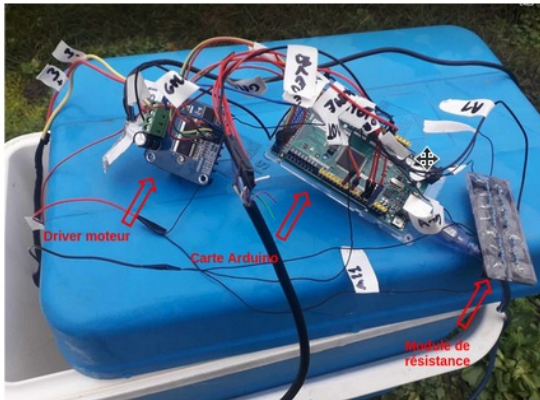

# Fichier:Automatisation d un concentrateur solaire plan

## Capture d cran du 2024-07-28 18-44-13.png

Détail du montage

Pas de plus haute résolution disponible.
