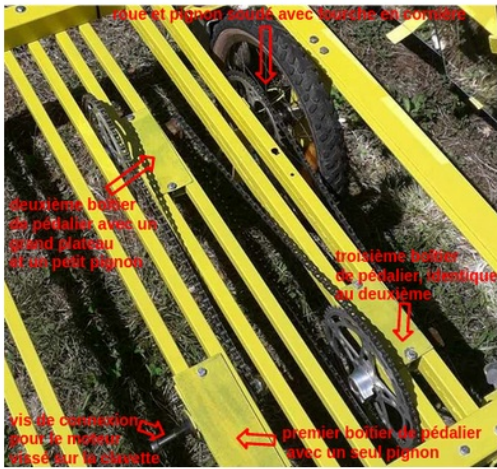

Fichier:Automatisation d un concentrateur solaire plan

Capture d cran du 2024-07-28 18-15-24.png

Voici le montage global de la transmission

Pas de plus haute résolution disponible.


Automatisation_d_un_concentrateur_solaire_plan_Capture_d_cran_du_2024-07-28_18-15-24

Historique du fichier

Cliquer sur une date et heure pour voir le fichier tel qu'il était à ce moment-là.

	Date et heure	Vignette	Dimensions	Utilisateur	Commentaire
actuel	28 juillet 2024 à 18:15		472 × 398 (376 Kio)	Low-tech Lab Grenoble (discussion contributions)	Automatisation_d_un_concentrateur_solaire_plan_Capture_d_cran_du_2024-07-28_18-15-24