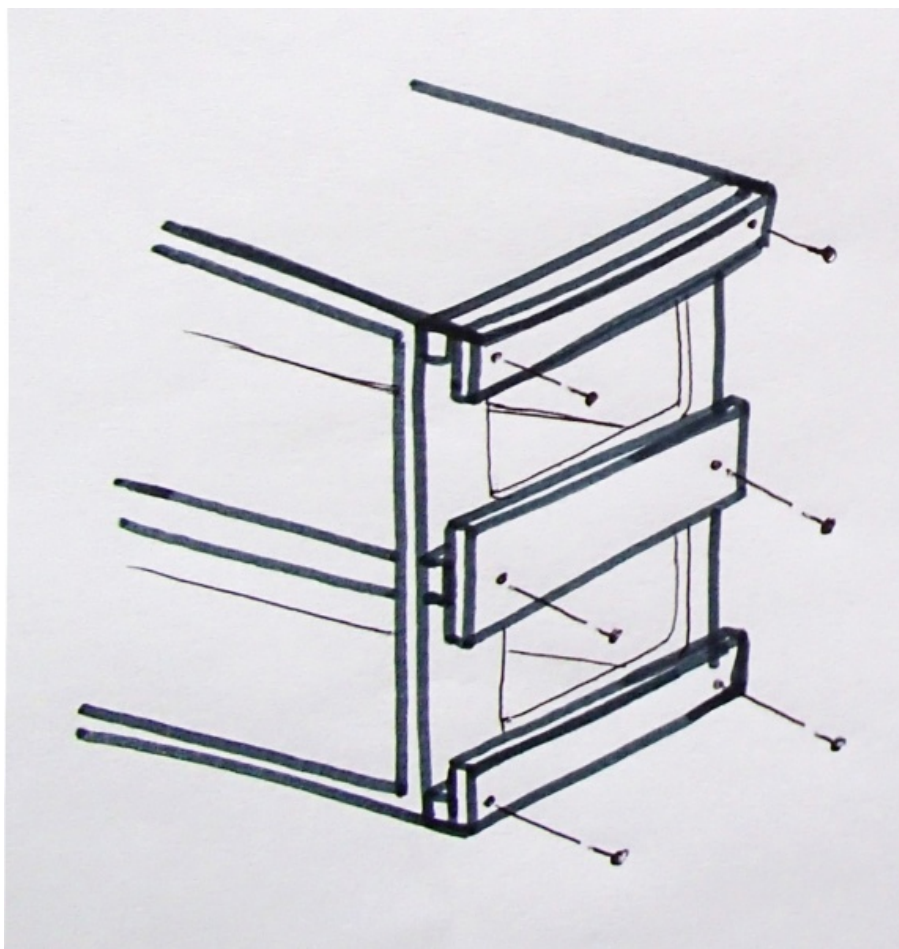

Fichier:Assemblage coulisses sur meuble.jpg



Historique du fichier

Cliquer sur une date et heure pour voir le fichier tel qu'il était à ce moment-là.

	Date et heure	Vignette	Dimensions	Utilisateur	Commentaire
actuel	23 juin 2016 à 23:06		1 344 × 1 408 (868 Kio)	Chatloup (discussion contributions)	

Vous ne pouvez pas remplacer ce fichier.

Utilisation du fichier