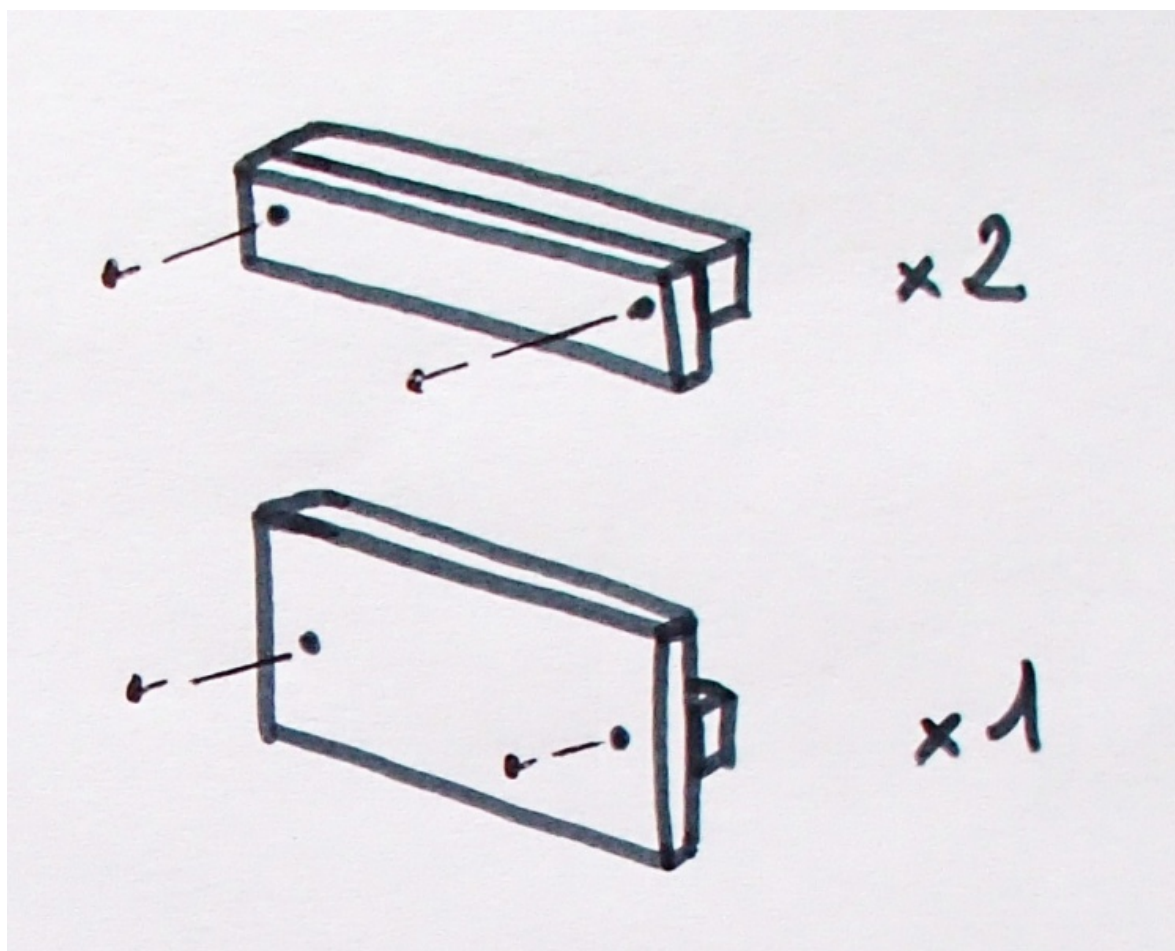

# Fichier:Assemblage coulisses.jpg



## Historique du fichier

Cliquer sur une date et heure pour voir le fichier tel qu'il était à ce moment-là.

	Date et heure	Vignette	Dimensions	Utilisateur	Commentaire
actuel	24 juin 2016 à 00:05		1 204 × 964 (556 Kio)	Chatloup (discussion   contributions)	