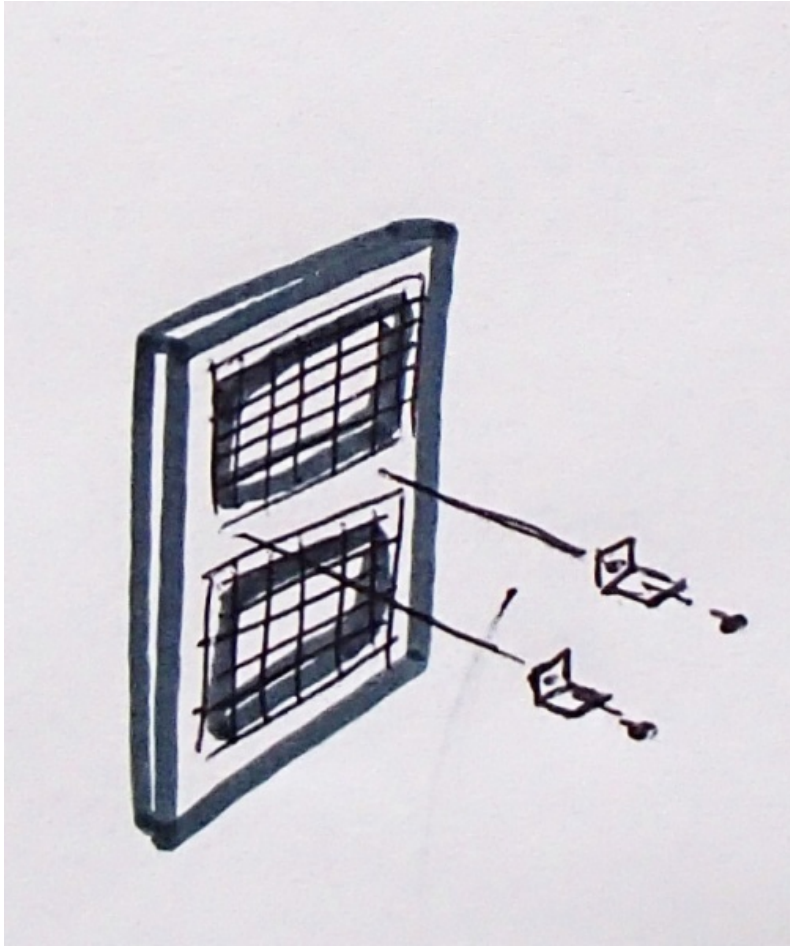

Fichier:9.jpg



Historique du fichier

Cliquer sur une date et heure pour voir le fichier tel qu'il était à ce moment-là.

	Date et heure	Vignette	Dimensions	Utilisateur	Commentaire
actuel	23 juin 2016 à 19:05		668 × 796 (334 Kio)	Chatloup (discussion contributions)	

Vous ne pouvez pas remplacer ce fichier.

Utilisation du fichier