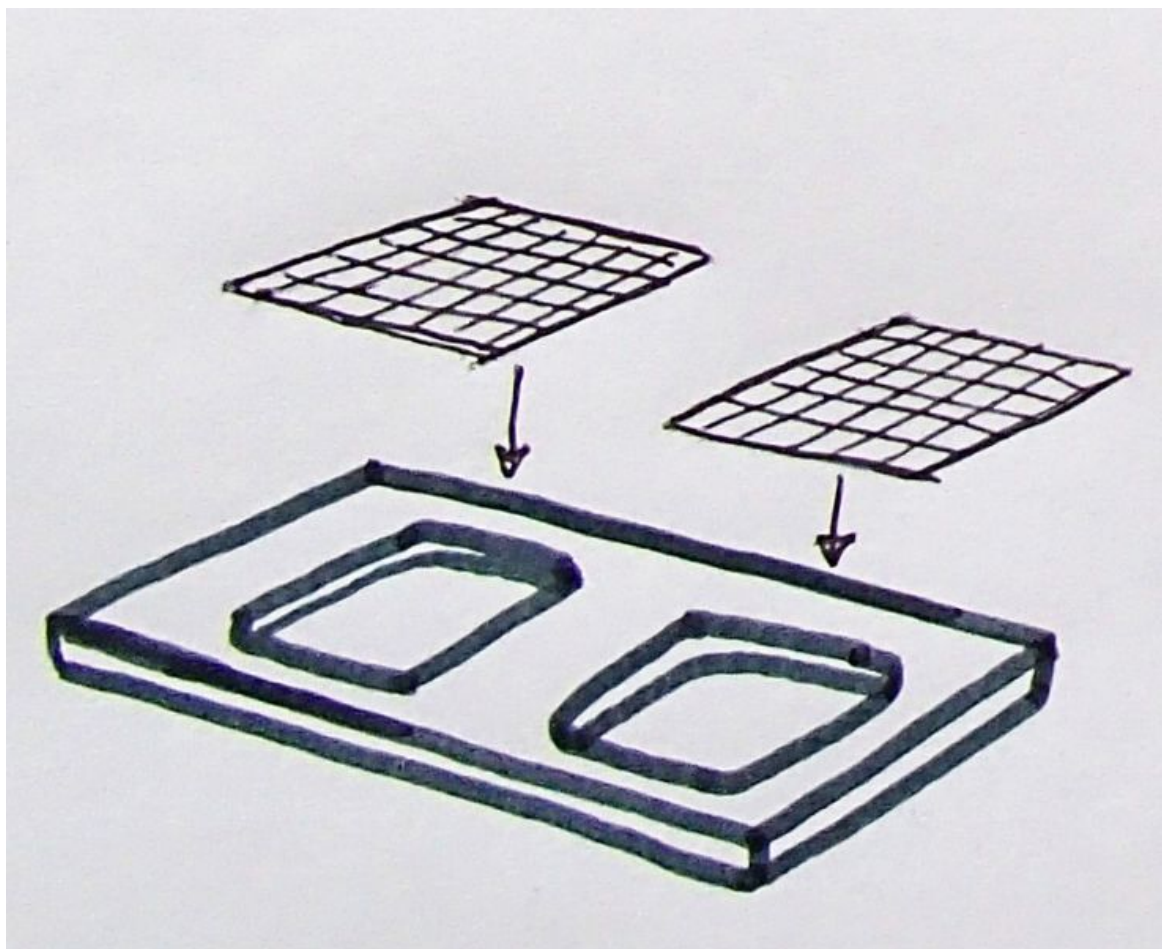

Fichier:8.jpg



Historique du fichier

Cliquer sur une date et heure pour voir le fichier tel qu'il était à ce moment-là.

	Date et heure	Vignette	Dimensions	Utilisateur	Commentaire
actuel	23 juin 2016 à 19:03		972 × 788 (482 Kio)	Chatloup (discussion contributions)	

Vous ne pouvez pas remplacer ce fichier.

Utilisation du fichier