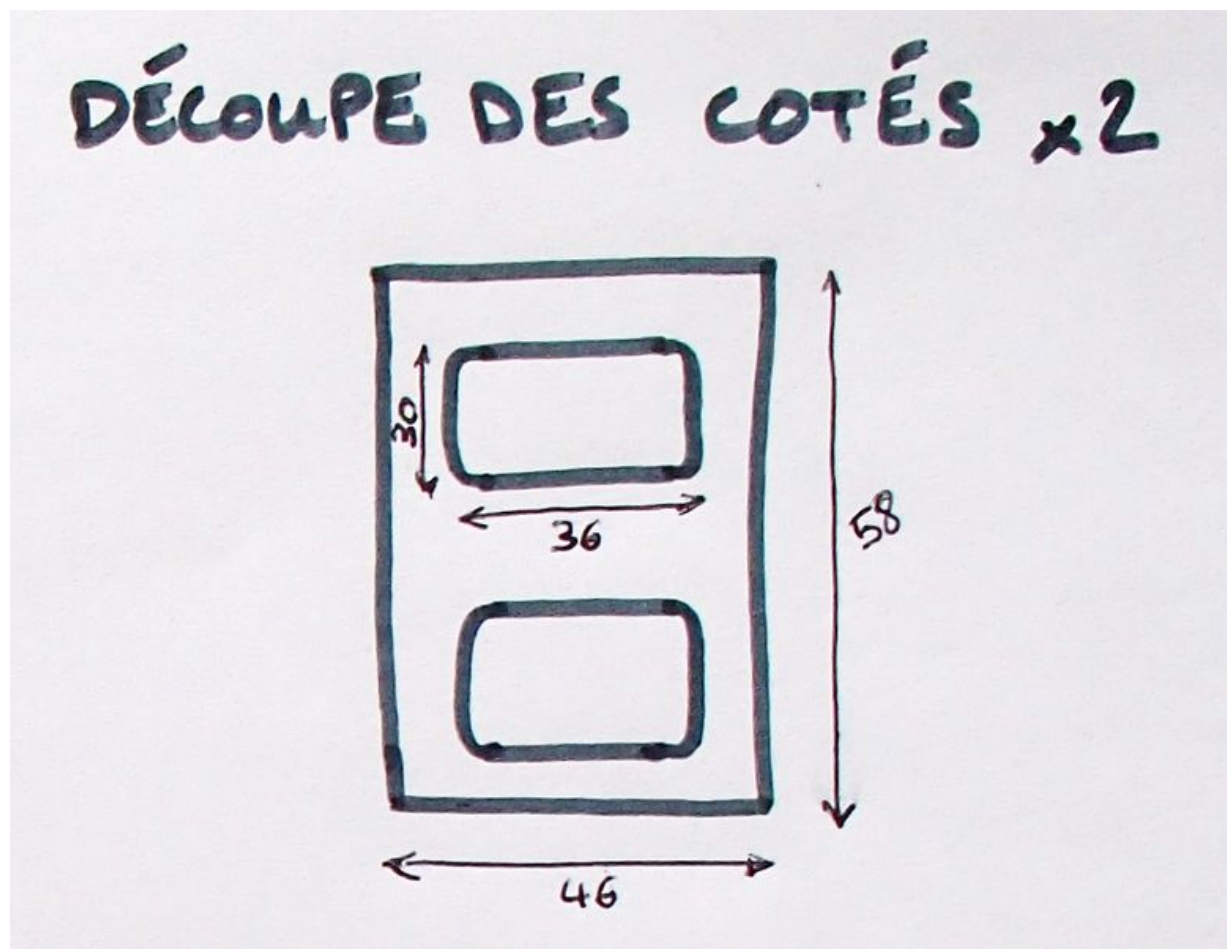

Fichier:7.jpg



Historique du fichier

Cliquer sur une date et heure pour voir le fichier tel qu'il était à ce moment-là.

	Date et heure	Vignette	Dimensions	Utilisateur	Commentaire
actuel	23 juin 2016 à 20:02		1 312 × 1 008 (649 Kio)	Chatloup (discussion contributions)	

Vous ne pouvez pas remplacer ce fichier.

Utilisation du fichier