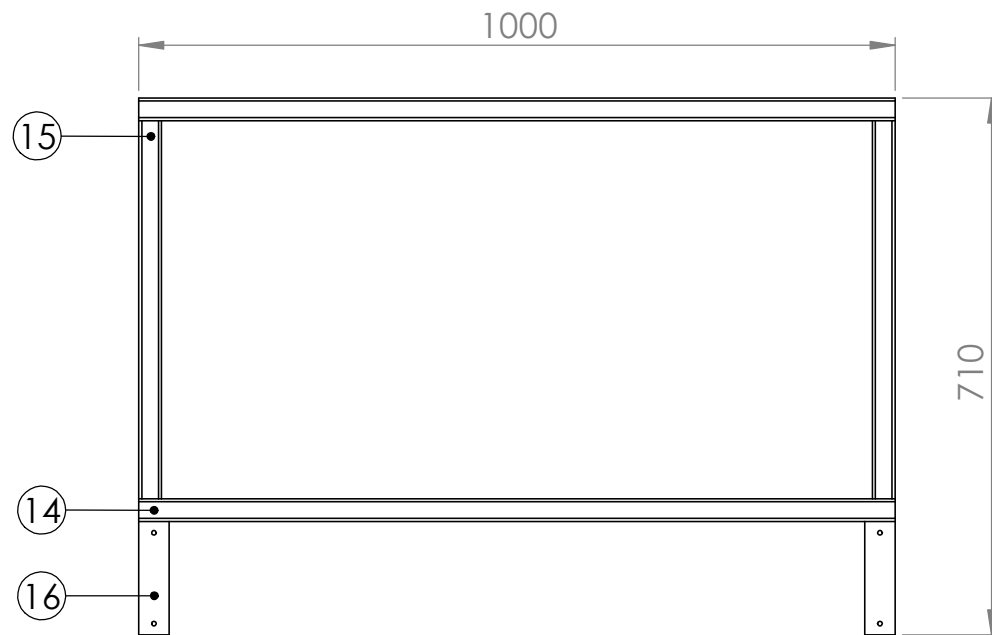

ECHELLE : 1:15

NOM:  
CADRES PANNEAUX LATERAUX

ENTREPRISE:  
LOW TECH LAB

UNITE: MM

ACIER INOX

PLAN 8

ECHELLE: 1:20

FEUILLE 8/14