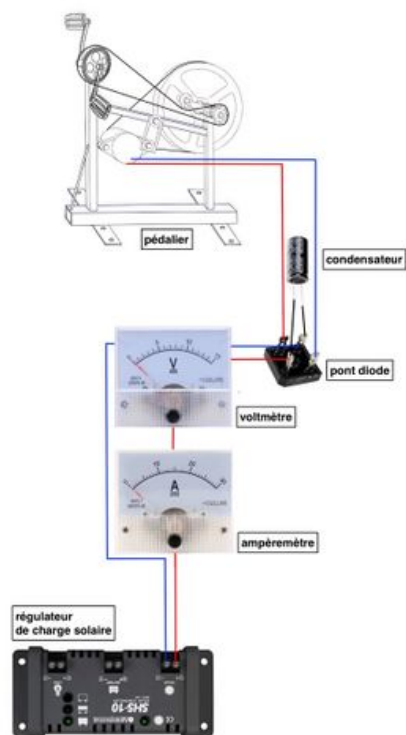

Fichier:P dalier g n rateur schemaaa elec.jpg



P_dalier_g_n_rateur_schemaaa_elec