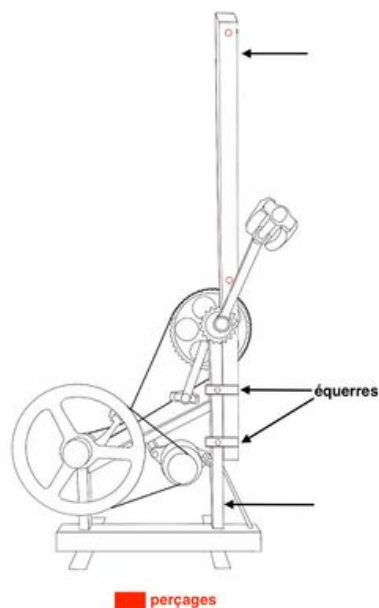

Fichier:P dalier g n rateur r manivelle77.jpg



P_dalier_g_n_rateur_r_manivelle77

Historique du fichier

Cliquer sur une date et heure pour voir le fichier tel qu'il était à ce moment-là.

	Date et heure	Vignette	Dimensions	Utilisateur	Commentaire
actuel	16 août 2023 à 14:51		2 880 × 1 576 (158 Kio)	GoldofBengal (discussion contributions)	P_dalier_g_n_rateur_r_manivelle77