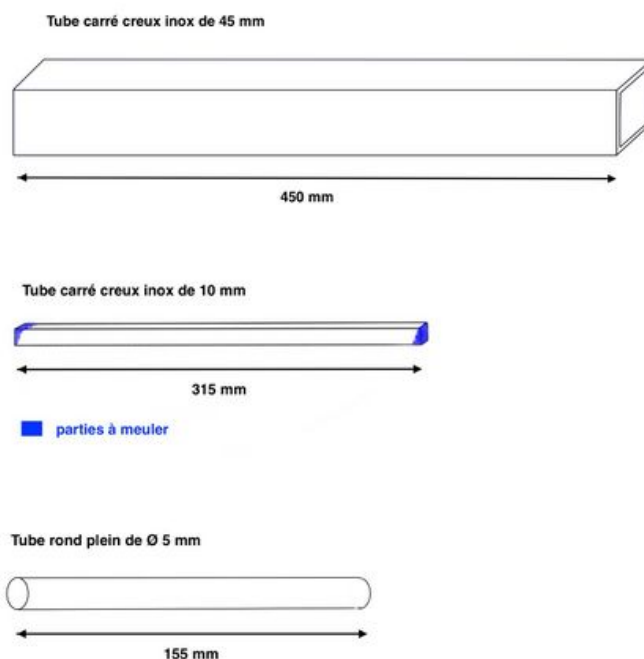

Fichier:P dalier g n rateur etape 6.3.jpg



P_dalier_g_n_rateur_etape_6.3

Historique du fichier

Cliquer sur une date et heure pour voir le fichier tel qu'il était à ce moment-là.

	Date et heure	Vignette	Dimensions	Utilisateur	Commentaire
actuel	10 août 2023 à 09:58		2 880 × 1 576 (153 Kio)	GoldofBengal (discussion contributions)	P_dalier_g_n_rateur_etape_6.3