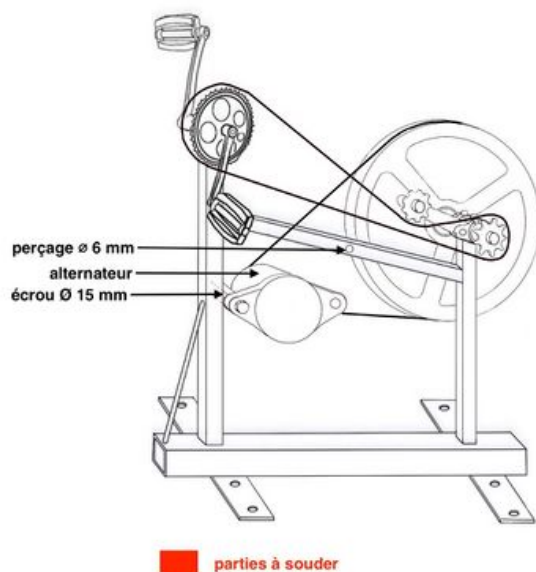

Fichier:P dalier g n rateur e tpe 4.19.jpg



P_dalier_g_n_rateur_e_tpe_4.19

Historique du fichier

Cliquer sur une date et heure pour voir le fichier tel qu'il était à ce moment-là.

	Date et heure	Vignette	Dimensions	Utilisateur	Commentaire
actuel	10 août 2023 à 14:08		2 880 × 1 576 (229 Kio)	GoldofBengal (discussion contributions)	P_dalier_g_n_rateur_e_tpe_4.19