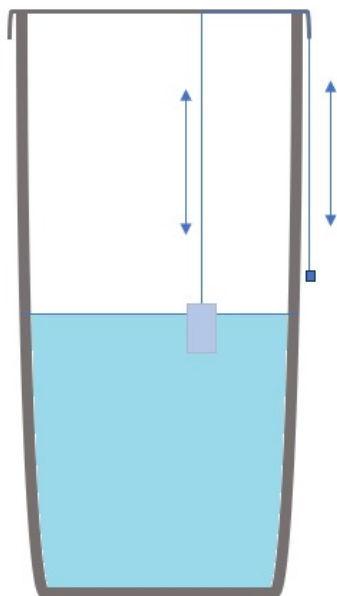

Fichier:Jauge de niveau pour r cup rateur d eau plan de coupe.jpg

Plan de coupe

Pas de plus haute résolution disponible.


Jauge_de_niveau_pour_r_cup_rateur_d_eau_plan_de_coupe

Historique du fichier

Cliquer sur une date et heure pour voir le fichier tel qu'il était à ce moment-là.

	Date et heure	Vignette	Dimensions	Utilisateur	Commentaire
actuel	18 juillet 2023 à 17:28	 Plan de coupe	293 × 509 (17 Kio)	Slandais (discussion contributions)	Jauge_de_niveau_pour_r_cup_rateur_d_eau_plan_de_coupe